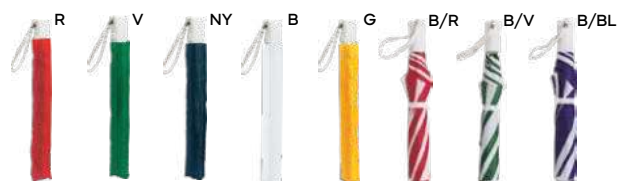

Coperi K18245

€ 6,01

OMBRELLO MINI AUTOMATICO 21"

richiudibile, manico in plastica e asta in metallo. Accessoriato con comoda fodera in nylon e laccio per trasporto, apertura automatica.

48/12 Ø 90x49 cm. - chiuso: 38 cm.

metallo/poliestere-nylon 170T