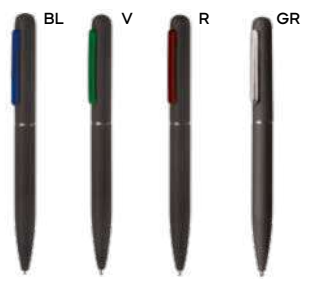

touch

Linea B11291 € 0,60

SLL

PENNA A SFERA CON TOUCH SCREEN
fusto in alluminio rivestito in materiale gommato al tatto, personalizzabile solo con incisione laser. Il logo inciso a laser avrà lo stesso colore del touch screen con effetto a specchio. Chiusura a scatto, refill nero.

500/50 14,3 cm.

M alluminio

17 gr.

Incisione laser!

Ideale per personalizzazioni durature e distintive. Alcune penne sono anche luminose, perfette per creare un effetto unico e riconoscibile per il tuo brand.

G

Punti B11136 € 1,78

SLL

PENNA A SFERA
in metallo, rivestita in materiale gommato al tatto. Personalizzabile solo con incisione laser. Il logo inciso avrà lo stesso colore della clip in metallo con effetto a specchio. Chiusura a rotazione, refill nero.

500/50 14 cm.

M metallo

20 gr.

BL

Peg B11050 € 1,80

SLL

PENNA A SFERA
in metallo, rivestita in materiale gommato al tatto. Personalizzabile solo con incisione a laser. Il logo inciso a laser sarà di colore silver con effetto a specchio. Chiusura a rotazione, refill nero.

500/50 13,8 cm.

M metallo

23 gr.