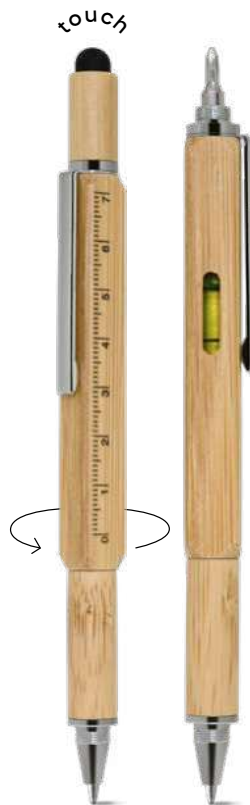

bamboo

Misur B11249 € 4,58

PENNA MULTIFUNZIONE IN BAMBÙ
fusto in bambù, chiusura a rotazione, con touch screen, righello con scala in centimetri, livella e giraviti, clip e puntale in metallo, refill nero.

STM-SL

500/50 15 cm.

M bambù/metallo

22 gr.