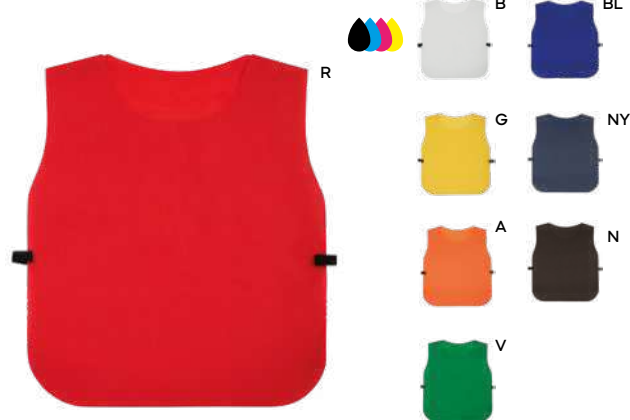

Team K18509

€ 2,33

SS-SFT

CASACCA IN POLIESTERE
con elastico laterale.

200/50 68x54 cm. ca.

poliestere 190T

Goal K18522

€ 1,28

SSTM-SFTB

CASACCA IN TNT
con elastico laterale.

200/25 65x55 cm. circa

TNT (80 gr/m²)

Stof K18500

€ 3,79

SSC1-SFC

GILET ALTA VISIBILITÀ
in poliestere 100% con bande riflettenti,
omologato EN20471.

50/25 taglia unica XXL

poliestere 100%

140 gr.