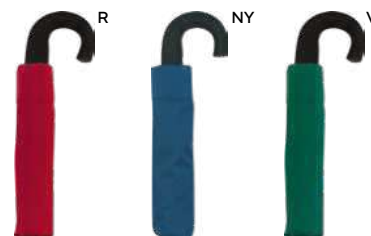

SSC1

Stami K18257

€ 12,16

OMBRELLO SUPER MINI 21" AUTOMATICO

completamente automatizzate le fasi di apertura e chiusura, manico curvo in gomma, struttura in alluminio e fibra di vetro, fodera in pongee.

36/12 Ø 96x61,5 cm. - chiuso: 33 cm.

alluminio/pongee 190T