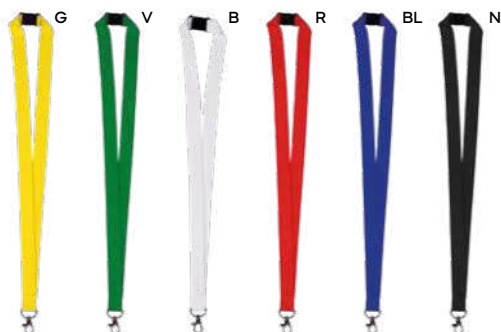

R-PET

Linx E14285

€ 0,76

PORTA BADGE IN RPET
con fibbia di sicurezza in plastica e moschettone in metallo.

500/25 49x2 cm.

RPET

organic
cotton

Tupy E14284

€ 1,02

PORTA BADGE IN COTONE ORGANICO
con fibbia di sicurezza in plastica e moschettone in metallo.

500/25 49x2 cm.

cotone organico