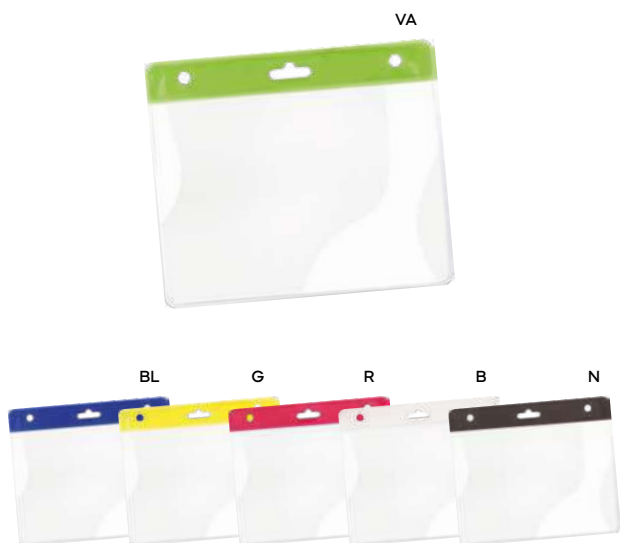

Clii E14158

€ 0,31

BUSTINA PORTA BADGE

SS

1000/50 taschino: 10,6x9,5 cm.

M plastica