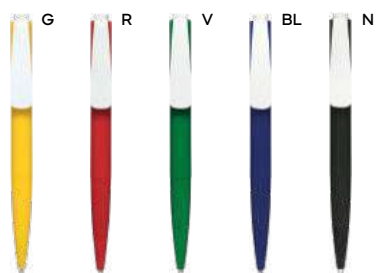

Ritel B11219

€ 0,34

ST

PENNA A SFERA

in plastica, con effetto gommato al tatto, stampabile solo sulla clip. Chiusura a scatto, refill nero.

1000/100 14,4 cm.

plastica

9 gr.