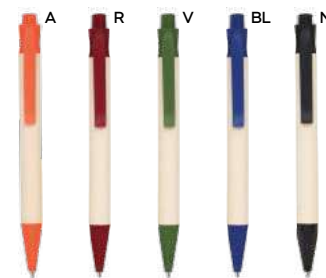

Suni B11272 € 0,34

ST

PENNA A SFERA IN CARTONE DEL LATTE realizzata con cartoni riciclati del latte. Dopo aver separato i materiali dei cartoni del latte, la carta viene utilizzata per creare il fusto della penna. Clip, pulsante e puntale in plastica biodegradabile e compostabile PLA. Chiusura a scatto, refill nero.

1000/100 14 cm.

cartone riciclato del latte/PLA

8 gr.