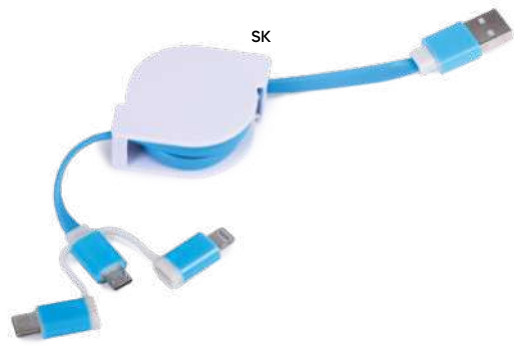

100/20 7,8x7,8x1,7 cm.

bambù/paglia di grano+TPE

STC-SLV1

Texa E14579 € 3,14

CAVETTO 3 IN 1 PER RICARICA E TRASFERIMENTO DATI
con connettori lightning, micro USB e micro USB (tipo C). Cavetto riavvolgibile di lunghezza pari a 98 cm. ca.