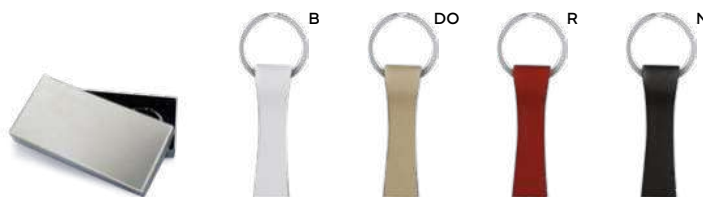

400/100 11,5x1,6x0,7 cm.

M metallo/PU

Rumy E14132 € 1,49

STC

PORTACHIAVI
con astuccio in confezione singola.

400/100 8,4x1,7x1,2 cm.

M metallo/PU

Bolo E14133 € 1,65