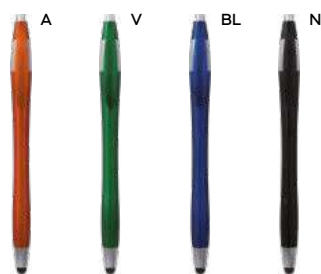

Pavi B11197 € 0,26

PENNA A SFERA CON TOUCH SCREEN
in plastica, chiusura a scatto, refill nero.

ST

1000/100 14,7 cm.

M plastica

7 gr.

tip
&
touch