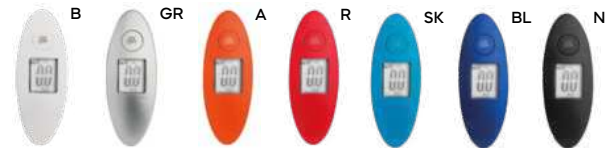

in poliesteri, con moschettone in metallo.

SS-SFT

1000/200 14x4 cm. (solo targhetta)

M poliesteri/metallo

VA

Peso S26221

€ 5,10

BILANCIA PER VALIGIE