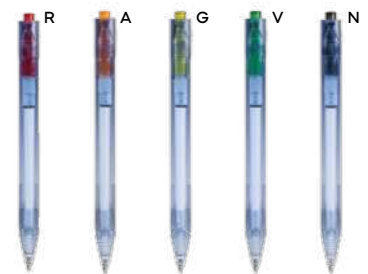

Orto B11260 € 0,39

ST

PENNA A SFERA IN RPET
chiusura a scatto, refill nero.

1000/100 14,2 cm.

RPET

11 gr.