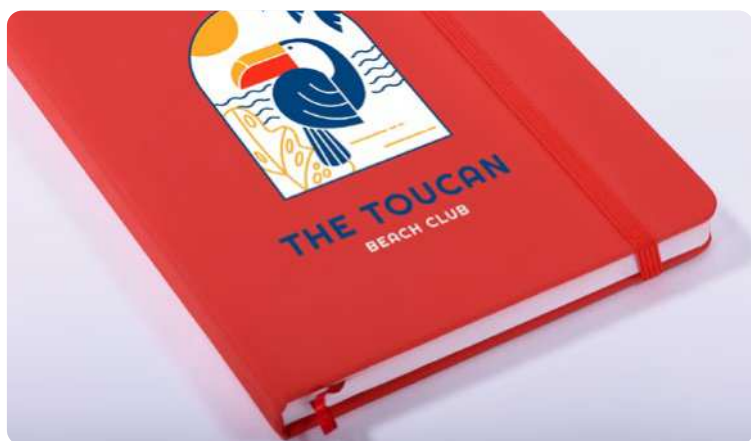

Stampa digitale DIG

Tipologia di stampa diretta in cui i file di stampa vengono trasferiti sul supporto direttamente, senza la presenza di altri media.

La stampa digitale permette di ottenere colori vividi in tutte le tonalità, dettagli nitidi e una resa cromatica eccellente con l'utilizzo di vernici UV.