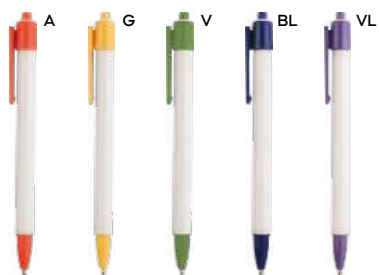

Mania B11006

€ 0,21

PENNA A SFERA

in plastica con clip in metallo, chiusura a scatto, refill nero.

1000/100 13,8 cm.

plastica/metallo

12 gr.

★ bestseller