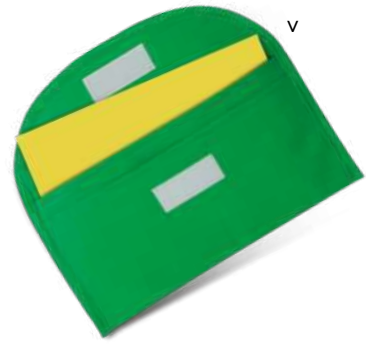

Citi Q24402

€ 1,54

SS

BUSTA PORTA DOCUMENTI
con manico e chiusura a zip.

100/50 29,5x19 cm.

M poliestere 600D

Toro Q24401

€ 1,36

SS

BUSTA PORTA DOCUMENTI
chiusura con velcro.

100/50 26,7x13,2 cm.

M poliestere 600D

Kalu Q24331

€ 1,96

SS

TRACOLLA PORTA DOCUMENTI
con due scomparti con chiusura a zip.

100/50 29x16,5 cm.

M poliestere 600D