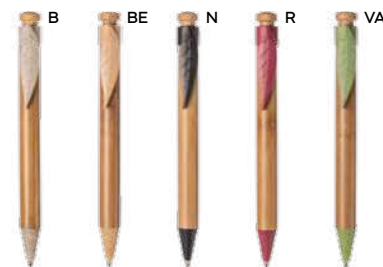

Teyo B11129 € 0,65

SL-STM

PENNA A SFERA
fusto e pulsante in bambù, clip e puntale in paglia di grano e ABS, chiusura a scatto, refill nero.

1000/100 ✎ 14,3 cm.

M bambù/paglia di grano+ABS

10 gr.

**wheat
straw**

bamboo