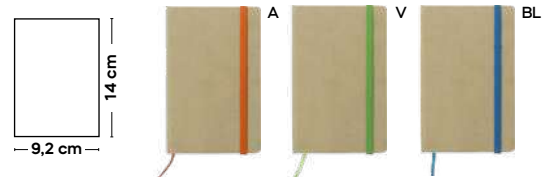

blocco per appunti con fogli a righe (80 fogli),
cordino segnalibro, chiusura con elastico.
Copertina in RPET.

 100/50  9x14x1,3 cm.

 carta/RPET

recycled paper

MINI

Vivo S26476

€ 1,39

SSC