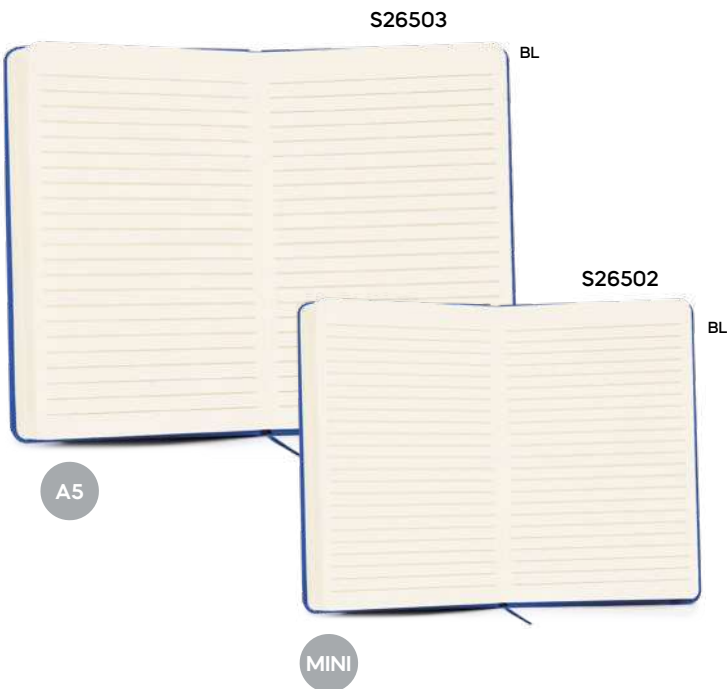

Glos S26502

€ 1,70

SFC

BLOCCO PER APPUNTI IN RPET

blocco per appunti con fogli a righe (80 fogli),
cordino segnalibro, chiusura con elastico.
Copertina in RPET.

100/50 9x14x1,3 cm.

carta/RPET