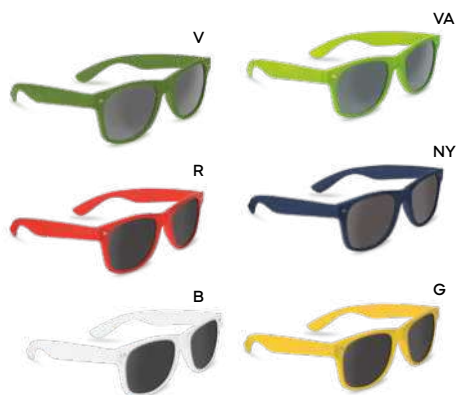

Occhiali da sole

Una soluzione ideale per godersi il sole con stile. Disponibili in diversi modelli e colori, sono perfetti per ogni occasione all'aperto.

STC

Miry O22101

€ 3,79

OCCHIALI DA SOLE

lenti in plastica con protezione UV400.

Confezione singola in scatola di cartoncino.

100/20

plastica