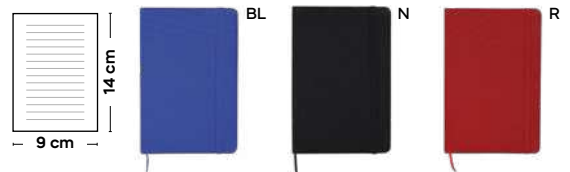

Glos S26502

€ 1,70

SFC

BLOCCO PER APPUNTI IN RPET

blocco per appunti con fogli a righe (80 fogli),
cordino segnalibro, chiusura con elastico.
Copertina in RPET.

100/50 9x14x1,3 cm.

carta/RPET