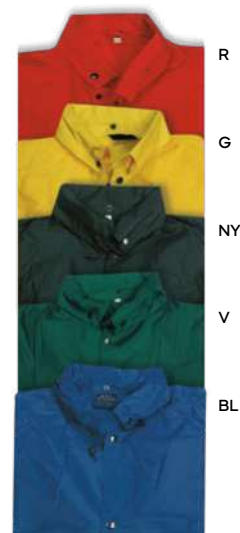

Gush K18518

€ 16,99

SSC1MX

GIACCA ANTIPIOGGIA

con cappuccio a scomparsa, polsini con elastici e chiusura con bottoni automatici.

25 taglia unica XXL

poliestere