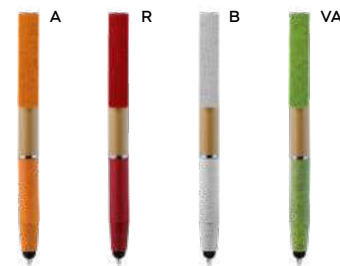

Ebano B11267 € 0,71

STM-SL

PENNA A SFERA CON TOUCH SCREEN
fusto in bambù, impugnatura e clip in paglia di grano e ABS, con alloggiamento per smartphone nella clip. Chiusura a scatto, refill nero.

1000/100 14,3 cm.

bambù/paglia di grano+ABS

9 gr.