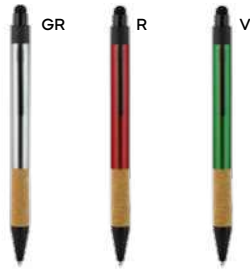

recycled aluminium

Zala B11296 € 1,28

SL

PENNA A SFERA CON TOUCH SCREEN
fusto in alluminio riciclato, clip in metallo, impugnatura in sughero, puntale in plastica. Chiusura a scatto, refill nero.

500/50 14,2 cm.

M alluminio riciclato/metallo/plastica/sughero

13 gr.