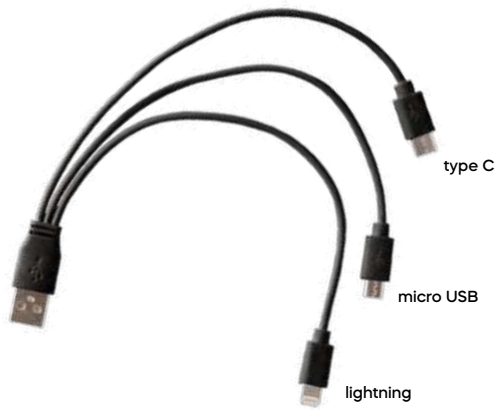

200/50

poliestere/metallo/plastica

STC1

Tenty E14573

€ 1,70

CAVETTO 3 IN 1 PER RICARICA

con connettori lightning, micro USB, micro USB (tipo C).

500/100 24 cm.