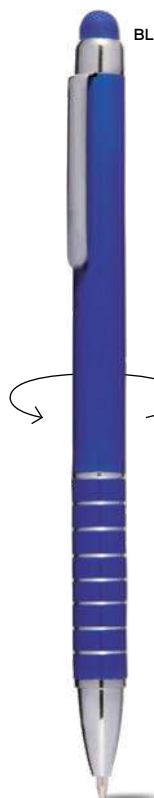

Zavi B11119

€ 0,21

ST

PENNA A SFERA CON TOUCH SCREEN
in plastica, chiusura a scatto, refill nero.

1000/100 13,9 cm.

M plastica

8 gr.

TOUCH