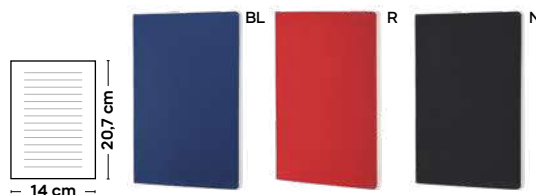

**Noxas S26518**

€ 1,18

SSC

BLOCCO PER APPUNTI CON COPERTINA MORBIDA

blocco per appunti con fogli a righe (80 fogli). Copertina morbida in PU.

100/50 8,5x14x0,9 cm.

carta/PU

**Noxam S26519**