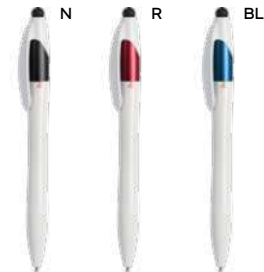

Teras B11221 € 0,60

PENNA A SFERA A 3 COLORI CON TOUCH SCREEN
in plastica, inchiostri di colore blu, nero e rosso, chiusura a scatto.

ST

1000/100 14,1 cm.

plastica

11 gr.

★ **bestseller**

Tiros B11202 € 0,60