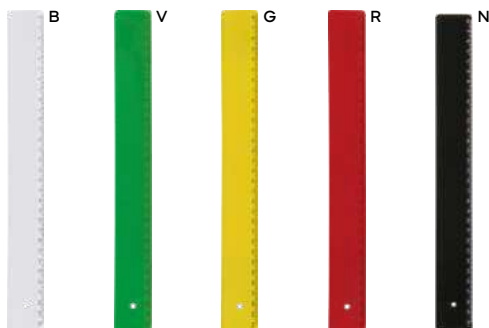

Rigas E14146

€ 0,47

SS-DIG

1000/100

31,4x3,5x0,2 cm.

plastica