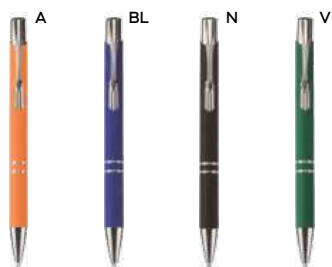

SL

PENNA A SFERA CON TOUCH SCREEN
 in metallo, chiusura a scatto, refill nero.

 500/50  14,2 cm.

 metallo

 10 gr.

tip
&
touch

Gitae B11240

€ 0,44