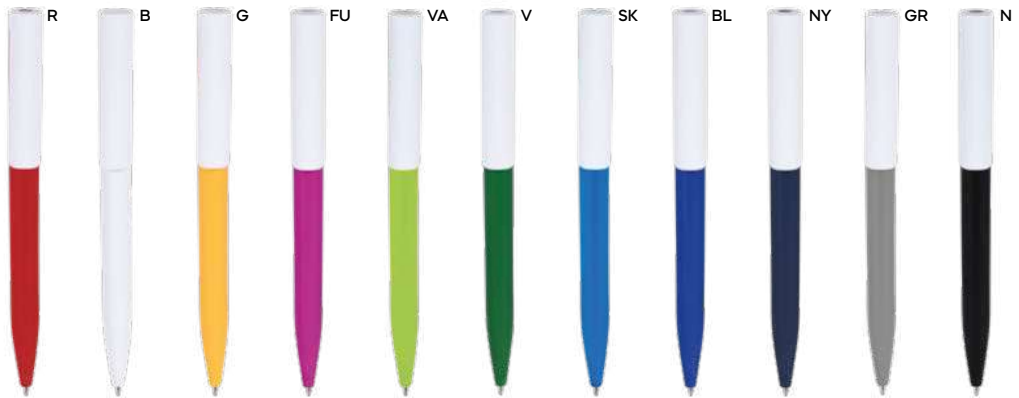

€ 0,37

ST

PENNA A SFERA
in plastica riciclata, chiusura a rotazione, refill nero.

1000/100 14,6 cm.

plastica riciclata

11 gr.

recycled plastic

Absae B11289