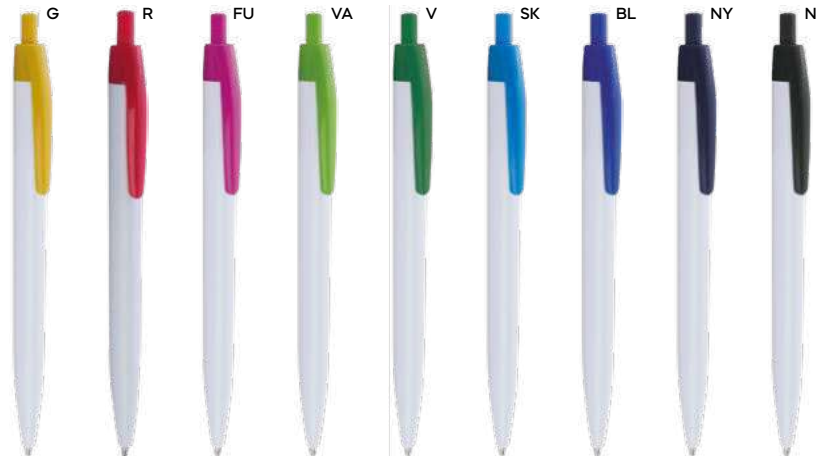

PENNA A SFERA

con chiusura a scatto, refill nero.

ST-DIG1

1000/100

13,8 cm.

plastica

7 gr.

Leti B11172

€ 0,11

PENNA A SFERA

con chiusura a scatto, refill nero.

ST-DIG1

1000/100

13,8 cm.

plastica

7 gr.