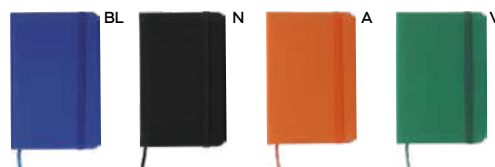

Oras S26484

€ 1,80

SSC

BLOCCO PER APPUNTI

blocco per appunti con fogli quadrettati (98 fogli), quadretti da 0,5 cm, con cordino segnalibro, chiusura con elastico e tasca interna.

60/30 9,4x14,5x1,7 cm.

carta/PU