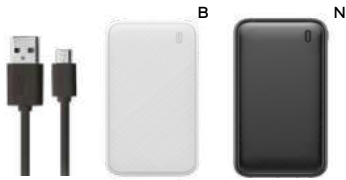

50/25 11,6x7x1,6 cm.

plastica ABS riciclata

10000 mAh

Power bank

Compatti e pratici, ideali per ricaricare i tuoi dispositivi elettronici in movimento. Perfetti per viaggi e situazioni di emergenza, garantiscono energia sempre a portata di mano.