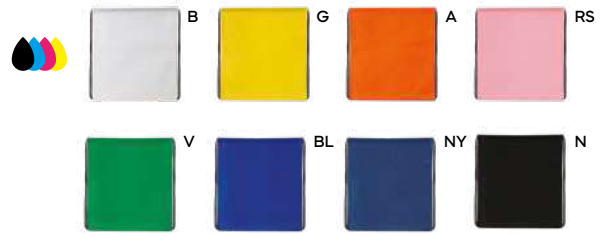

Arus Q24022

€ 0,76

SACCA IN TNT
con lacci.

200/10 37x41 cm. - 6L
TNT (80 gr/m²)