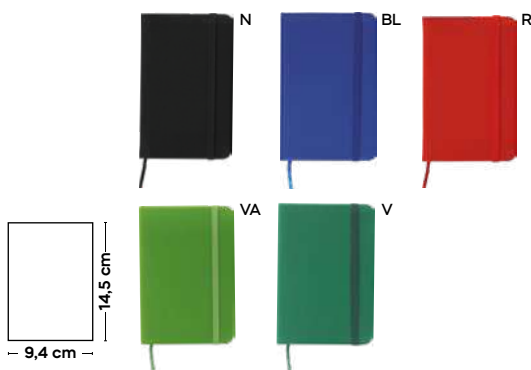

S26465BL

S26464BL

bestseller ★

MINI

A5

Agende colorate!

Con un tocco di colore, queste agende sono ideali per organizzare gli impegni quotidiani con stile. Pratiche e vivaci, offrono una soluzione funzionale per ogni necessità.