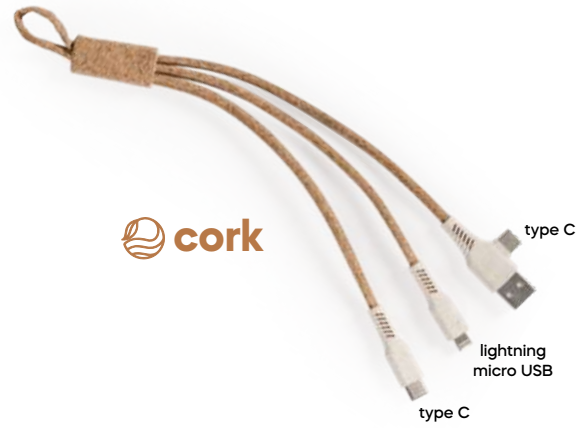

SS-SL1

Clix E14598

€ 3,79

CAVETTO 3 IN 1 PER RICARICA

con doppio ingresso USB standard e micro USB (tipo C), uscite con connettore micro USB (tipo C) e connettore unico micro USB, lightning.

250/50

sughero/paglia di grano+PVC