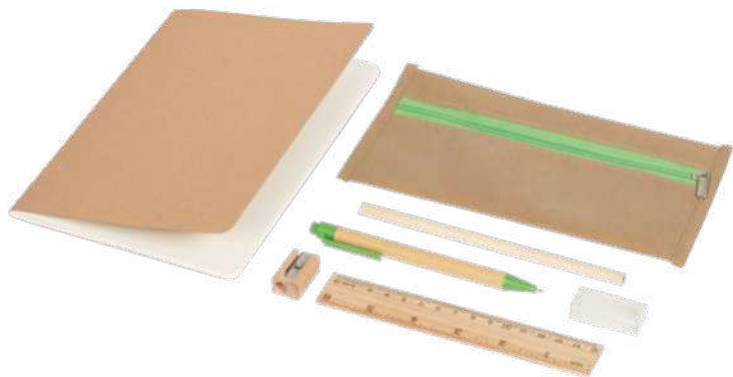

PENNA A SFERA CON TOUCH SCREEN
 in cartone riciclato, con chiusura a scatto, refill nero.
 1000/100 13,5 cm.
 plastica/cartone riciclato
 7 gr.

tip & touch

Notar S26434

€ 4,05

SSC1

SET CANCELLERIA

con matita in legno (mina HB), penna in cartoncino riciclato, righello in legno con scala in centimetri e inch, gomma, temperamatite in legno, quaderno per appunti (30 fogli) e astuccio in TNT con chiusura a zip.