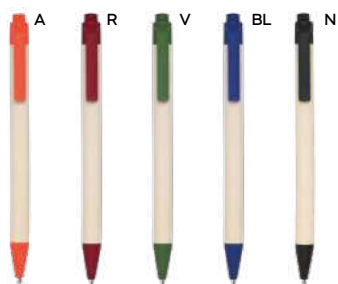

Tila B11271 € 0,26

ST

PENNA A SFERA IN CARTONE DEL LATTE realizzata con cartoni riciclati del latte. Dopo aver separato i materiali dei cartoni del latte, la carta viene utilizzata per creare il fusto della penna. Clip, pulsante e puntale in plastica biodegradabile e compostabile PLA. Chiusura a scatto, refill nero.

1000/100 14 cm.

cartone riciclato del latte/PLA

6 gr.

recycled
milk carton