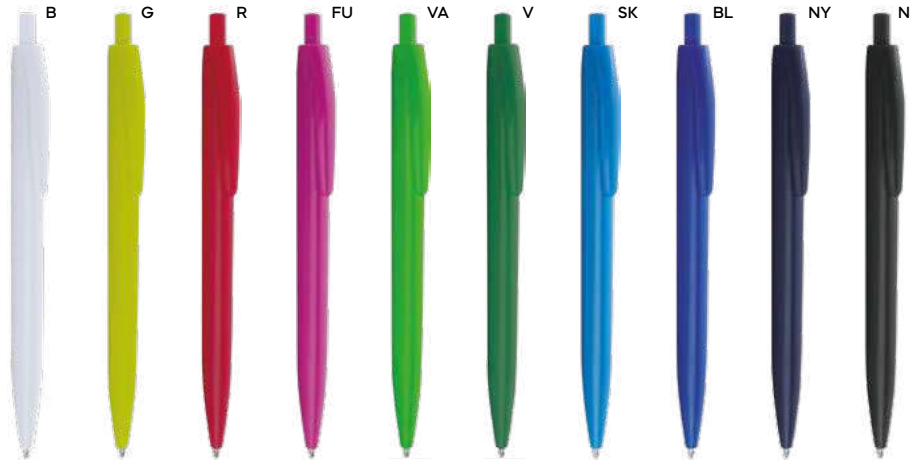

Segna B11171

€ 0,11