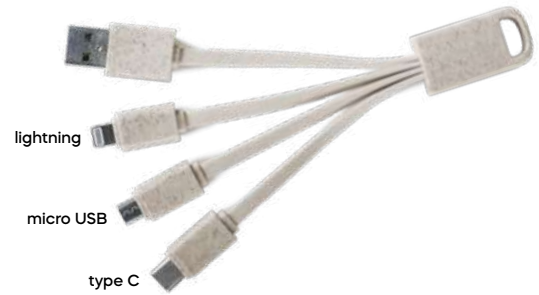

bamboo

**wheat
straw**

Nico E14584 € 5,49

SL1-STC

CAVETTO 3 IN 1 PER RICARICA
con connettori lightning, micro USB, micro USB (tipo C). Munito di inserto in bambù sulla parte frontale, realizzato in paglia di grano e TPE.

500/100

paglia di grano+TPE/bambù

Plury E14585 € 4,97

STC

CAVETTO 3 IN 1 PER RICARICA
con connettori lightning, micro USB, micro USB (tipo C). Realizzato in paglia di grano e TPE.

500/100

paglia di grano+TPE