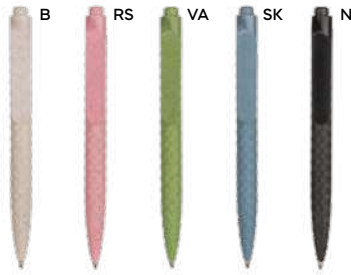

STM

PENNA A SFERA CON REFILL BLU fusto in bambù, puntale, clip e pulsante di chiusura a scatto in paglia di grano e ABS, refill blu.

1000/100 13,8 cm.

bambù/paglia di grano+ABS

8 gr.

Curs B11133 € 0,34

STM

PENNA A SFERA
in paglia di grano e ABS,
personalizzabile solo sulla clip, chiusura
a scatto, refill nero.