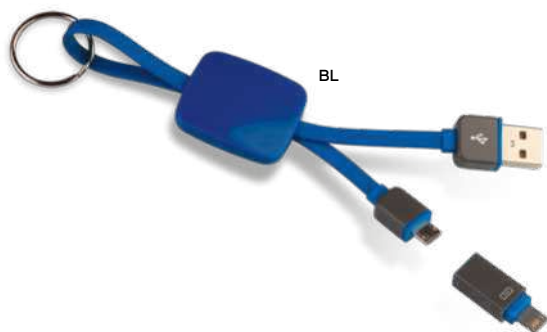

300/50 5,8x4x1,9 cm.

plastica

Linu E14556 € 3,14

CAVETTO 3 IN 1 PER RICARICA
con connettore unico micro USB, lightning e micro USB (tipo C).

500/100

plastica

Chia E14497 € 3,27

CAVETTO 2 IN 1 PER RICARICA
con micro USB e connettore lightning.