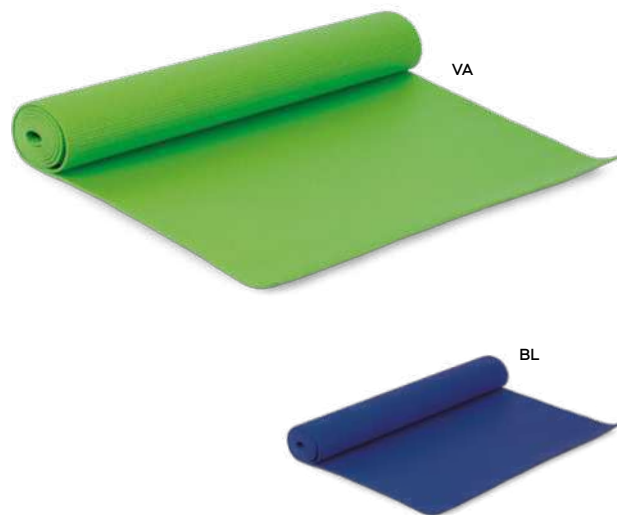

LAMPADA DA CAMPEGGIO
con 6 led molto luminosi.
Pile fornite.

48/24  Ø 8,7x12,3 cm. (chiusa)
Ø 8,7x18 cm. (aperta)

 plastica/metallo

Cardy S26028 € 24,84

SSC1X

TAPPETINO PER YOGA
con comoda sacca per il trasporto.