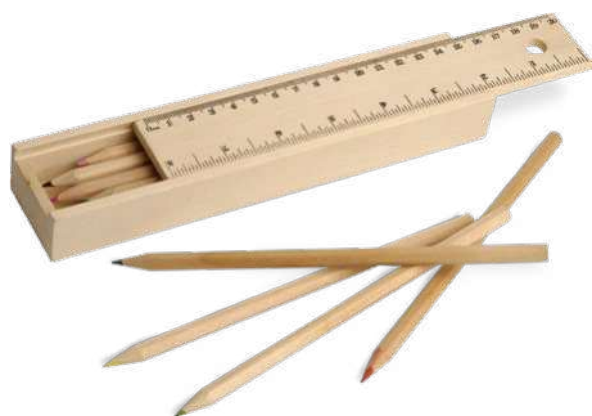

STC

200/100  Ø 3,5x10,5 cm.

 legno

Bril S26401 € 1,96

SSC-SLV1

SET 12 MATITE COLORATE
con astuccio in legno
e coperchio con righello.

100/50  20,5x3x4,5 cm.

 legno