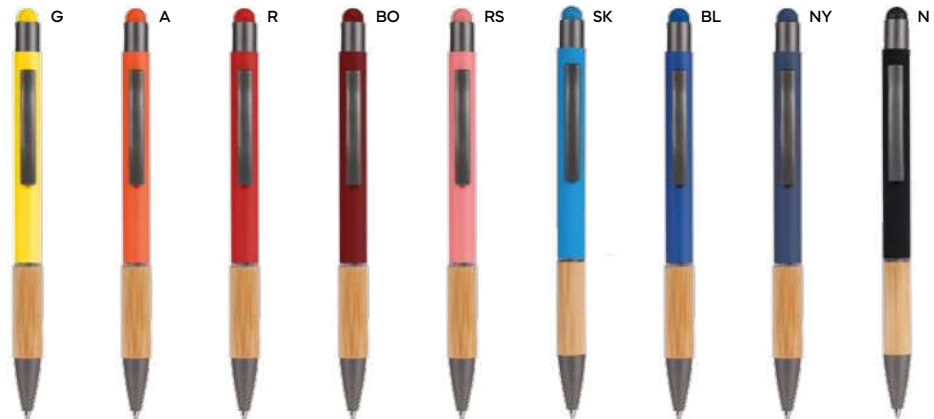

500/50 14,2 cm.

M alluminio riciclato/metallo/plastica/sughero

13 gr.

S26488
office p.109

★ **bestseller**
bamboo

Nire B11108 € 0,58

SLL

PENNA A SFERA CON TOUCH SCREEN
fusto in alluminio rivestito in materiale gommato al tatto, impugnatura in bambù, puntale in plastica e clip in metallo. Personalizzazione solo con incisione laser, il logo inciso sarà di colore silver con effetto a specchio. Chiusura a scatto, refill nero.