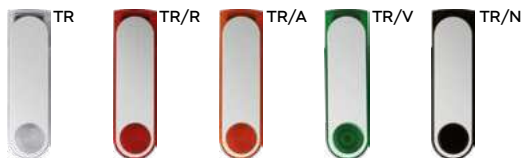

Oxen E14614

MEMORIA USB DA 2GB - 4GB - 8GB
USB 2.0, senza laccio, confezione
singola in scatoletta bianca.

100 5,9x1,7x1,1 cm.

plastica/alluminio

PREZZO SU RICHIESTA

STC-SL1
SL2-DIG

Provo E14615

MEMORIA USB DA 2GB - 4GB - 8GB
USB 2.0, senza laccio, confezione
singola in scatoletta bianca.

100 7,2x2,4x1 cm.

plastica/alluminio

PREZZO SU RICHIESTA

STC-SL1
SL2-DIG