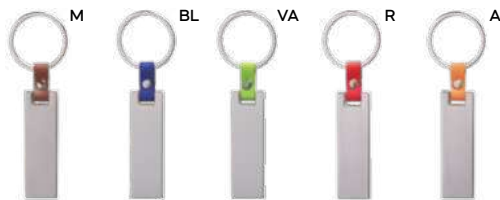

Sabae E14260 € 1,54

SL1-SL2

PORTACHIAVI
con astuccio in confezione singola.

400/100 9,8x1,8x0,4 cm.

M metallo/PU

Clame E14137 € 2,07

SS-SL1

PORTACHIAVI
con doppio anello ed astuccio in confezione singola.

400/100 11,5x1,7x1 cm.

M metallo/PVC