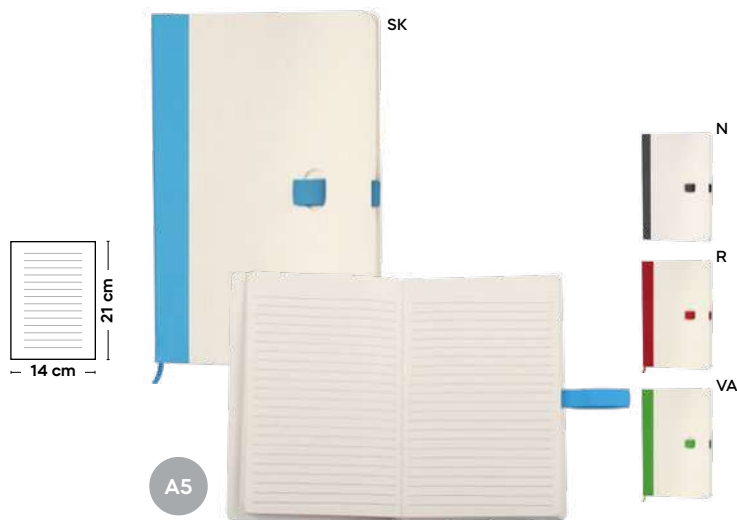

A5

Step S26522

€ 4,05

SSC

BLOCCO PER APPUNTI IN CARTONE DEL LATTE

realizzato con cartoni riciclati del latte. Dopo aver separato i materiali dei cartoni del latte, la carta viene utilizzata per creare il blocchetto. Con fogli a righe (80 fogli), cordino segnalibro, chiusura con passante elastico porta penna (penna non inclusa).

100/50 14x21x1,4 cm.

M cartone riciclato del latte