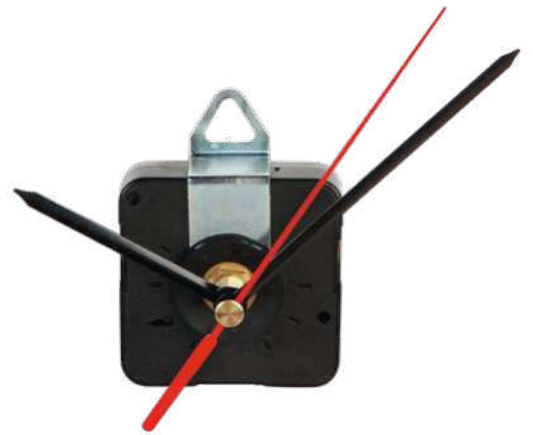

Sund Z50502 € 3,14

MOVIMENTO OROLOGIO PARETE
SILENZIOSO
movimento continuo e silenzioso,
gambo lungo (1,4 cm.), fornito di
lancette dritte o stilizzate.

250/50 5,6x5,6x1,6 cm.

plastica/metallo

Z50900D

LANCETTE DRITE

Z50900S

LANCETTE STILIZZATE