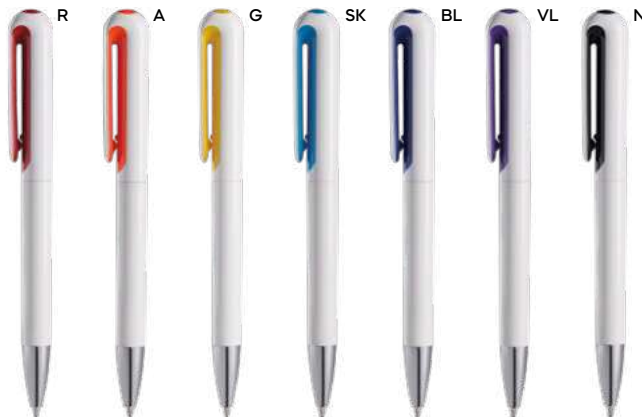

€ 0,34

PENNA A SFERA

meccanismo a rotazione che fa entrare ed uscire vicendevolmente la clip e la punta a sfera dalla penna, refill nero.

1000/100 13,7 cm.

plastica

12 gr.

Trac B11235

€ 0,31