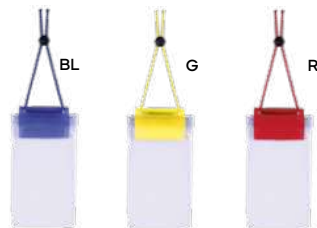

sughero/paglia di grano+PVC

VA

Wanda Q24428

€ 1,05

ASTUCCIO IMPERMEABILE TOUCH SCREEN
appendibile al collo, con fibbia in plastica.

500/100 20x11 cm. (chiuso)
27x11 cm. (aperto)

PVC/poliestere

SSM