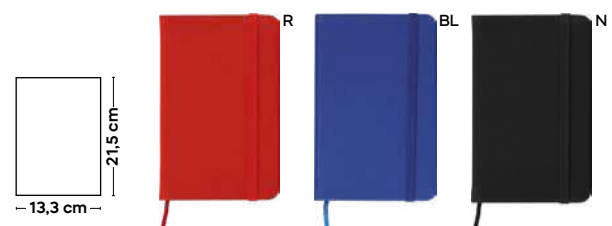

Timas S26464 € 1,54

BLOCCO PER APPUNTI

blocco per appunti (98 fogli), cordino segnalibro, chiusura con elastico e tasca interna.

60/30 9,4x14,5x1,5 cm.

carta/PU

Timam S26465 € 2,56

BLOCCO PER APPUNTI

blocco per appunti (98 fogli), cordino segnalibro, chiusura con elastico e tasca interna.