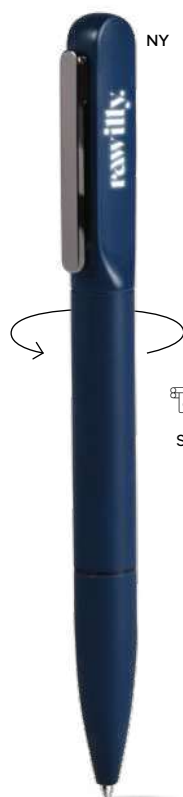

20 gr.

SL

NY

GR

N

Navio B11293

€ 2,22

PENNA A SFERA CON LUCE LED