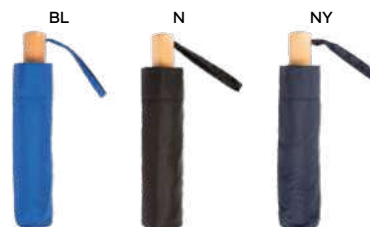

Pluvy K18282 € 10,33

SSC1

OMBRELLO WINDPROOF MINI 21" IN RPET

tessuto realizzato dal riciclo delle bottiglie in PET (RPET), richiudibile, con manico in legno e laccio per trasporto, asta in metallo, raggi in metallo e fibra di vetro, fodera in pongee RPET, apertura manuale.

48/12 Ø 96x58 cm. - chiuso: 27,5 cm.

M pongee RPET 190T