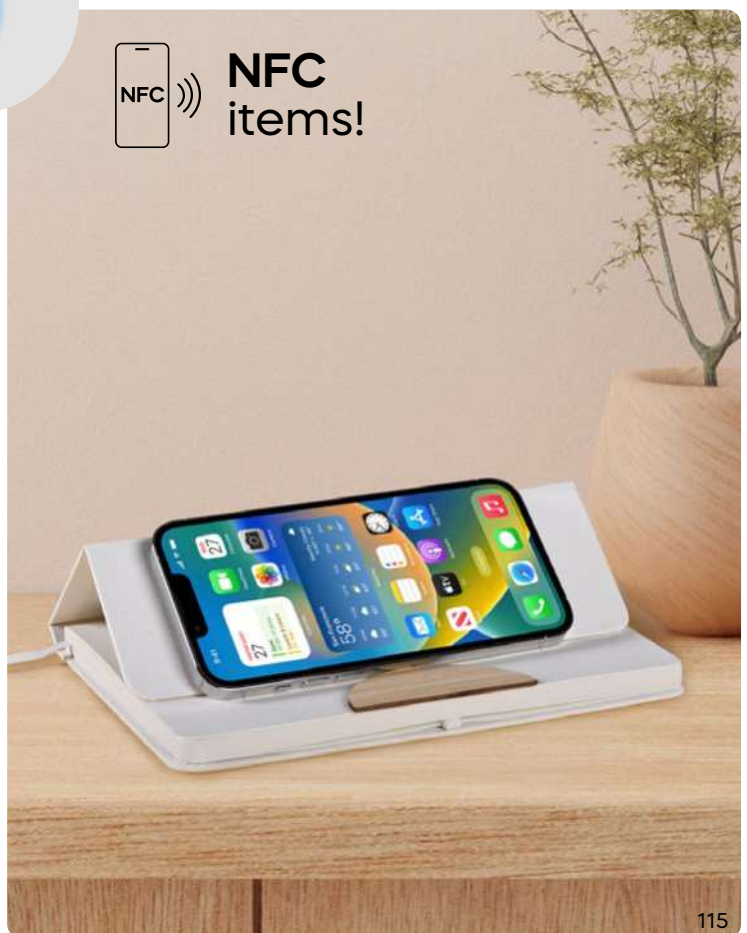

A5

Rinom S26525

€ 2,88

SSC

BLOCCO PER APPUNTI IN CARTONE DEL LATTE

realizzato con cartoni riciclati del latte. Dopo aver separato i materiali dei cartoni del latte, la carta viene utilizzata per creare il blocchetto. Con fogli a righe (80 fogli), cordino segnalibro, chiusura con elastico.

30/15 14,5x21x1,4 cm.

cartone riciclato del latte

MINI

Rinos S26524

€ 1,80

SSC

BLOCCO PER APPUNTI IN CARTONE DEL LATTE

realizzato con cartoni riciclati del latte. Dopo aver separato i materiali dei cartoni del latte, la carta viene utilizzata per creare il blocchetto. Con fogli a righe (80 fogli), cordino segnalibro, chiusura con elastico.

100/50 9,5x14x1,3 cm.

cartone riciclato del latte

A5

Inser S26521

€ 7,45

SSC-STC
SLV1

BLOCCO PER APPUNTI IN CARTONE DEL LATTE CON TAG NFC (144 bytes)

realizzato con cartoni riciclati del latte. Dopo aver separato i materiali dei cartoni del latte, la carta viene utilizzata per creare il blocchetto. Con inserto in bambù, con fogli a righe (80 fogli), chiusura con elastico, cordino segnalibro, passante elastico porta penna (penna non inclusa). La copertina del blocco per appunti è pieghevole e può fungere da base di appoggio per smartphone. Nell'inserto in bambù è presente il tag NFC (Near Field Communication) che permette di collegarsi a smartphone, tablet e qualsiasi altro dispositivo con tecnologia NFC per trasferimento link senza fili a breve distanza. In astuccio singolo realizzato in cartone del latte.

20/10 17,3x24x1,9 cm.

cartone riciclato del latte/bambù