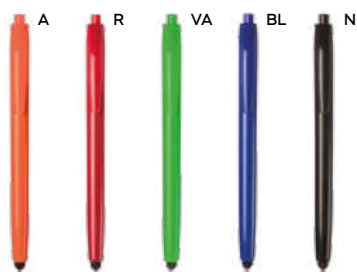

10 gr.

Vero B11230

€ 0,42

ST-DIG1

PENNA A SFERA CON TOUCH SCREEN
in plastica con clip in metallo, chiusura a rotazione, refill nero.

1000/100 14,1 cm.

M plastica

10 gr.