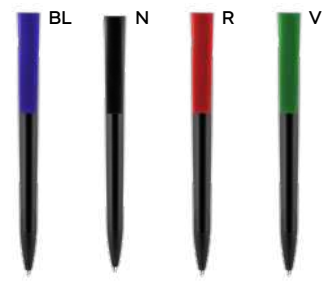

Naro B11266

€ 0,29

ST

PENNA A SFERA
in plastica riciclata, chiusura a scatto, refill nero.

1000/100 14 cm.

plastica riciclata

5 gr.

Tami B11264