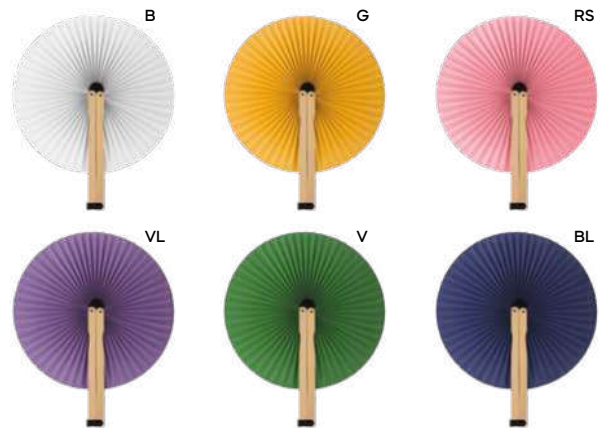

Paros S26043 € 1,70

STC

VENTAGLIO IN CARTA E LEGNO
richiudibile in legno e carta,
lunghezza 14,8 cm. e aperto di
diametro 20 cm.

500/100 Ø 20 cm.

legno/carta