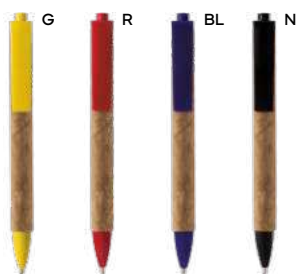

Corks B11127 € 0,39

SLL-ST

PENNA A SFERA

in sughero e plastica, chiusura a scatto, refill nero.

1000/100 14,1 cm.

M sughero/plastica

11 gr.