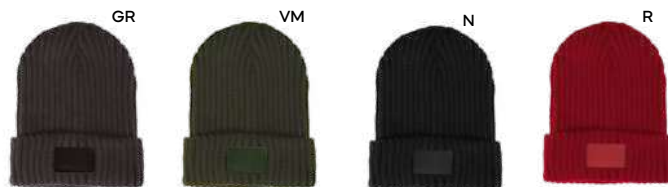

Tron K18125

€ 8,63

SSM

CAPPELLINO ZUCCOTTO REFLEX CON TARGHETTA

in acrilico reflex doppio strato, risolto con
ampia targhetta in cotone (10x5 cm.) per la
personalizzazione. Peso 95 gr.

100/10

taglia unica

acrilico