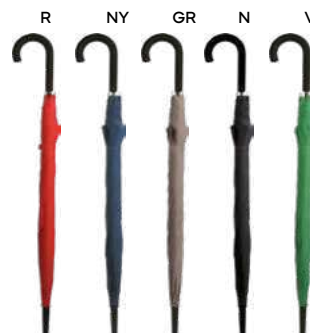

Velai K18273 € 9,02

OMBRELLINO AUTOMATICO 23" WINDPROOF
asta in metallo, puntale e manico curvo
rivestiti in gomma, struttura antivento,
apertura automatica.

24/12 Ø 100x84 cm.

M pongee 190T