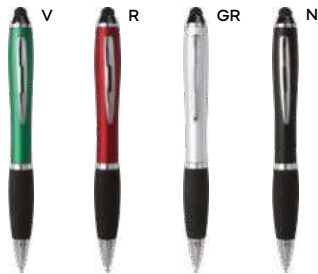

Sari B11193 € 0,29

ST

PENNA A SFERA CON TOUCH SCREEN
in plastica con clip in metallo,
chiusura a rotazione, refill nero.

1000/100 13,5 cm.

plastica/metallo

11 gr.

★ **bestseller**