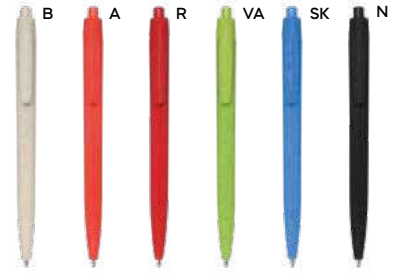

Riga B11232 € 0,12

ST

PENNA A SFERA
in paglia di grano e ABS, chiusura a
scatto, refill nero.

1000/100 14 cm.

paglia di grano+ABS

6 gr.