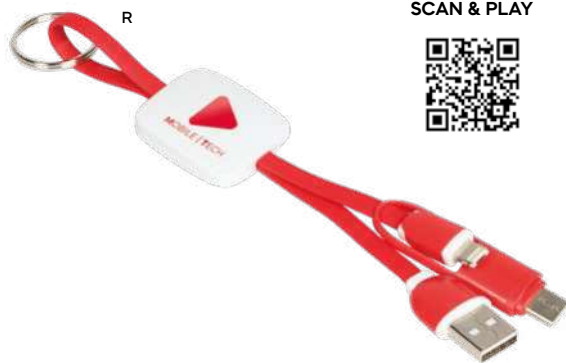

Linu E14556 € 3,14

CAVETTO 3 IN 1 PER RICARICA
con connettore unico micro USB, lightning e micro USB (tipo C).

500/100

plastica