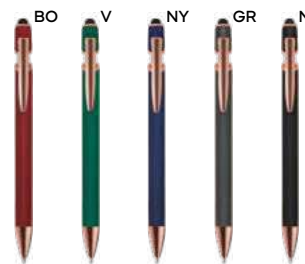

SL

500/50 13,7 cm.

M alluminio/plastica/metallo

18 gr.

Sube B11244

€ 0,76

PENNA A SFERA CON TOUCH SCREEN

in alluminio, rivestita in materiale gommatto al tatto, clip in metallo e puntale in plastica. Personalizzabile solo con incisione laser, il logo inciso sarà di colore silver. Chiusura a scatto, refill nero.