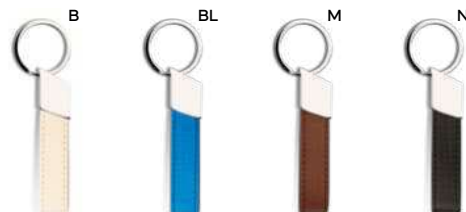

PORTACHIAVI

con piastra in metallo ed astuccio in confezione singola.

400/100 9,9x3,3x0,4 cm.

M metallo/PU

GR

Maro E14244

€ 1,52

SL1