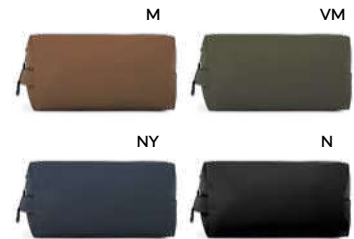

Mimo Q24364

€ 7,82

BEAUTY CASE

internamente foderato in poliester, scomparto principale con chiusura a zip, con maniglia.

100 24x13x13 cm. - 4L

M PU