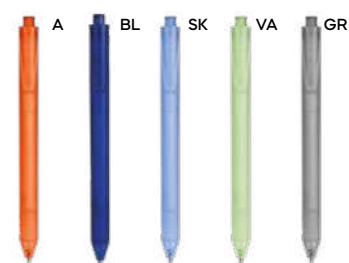

 **PENNA A SFERA IN RPET**
con clip in metallo. Chiusura a scatto,
refill nero.

STM-DIG1

 1000/100  14,1 cm.

 RPET/metallo

 13 gr.

Perma B11256 € 0,34

 **PENNA A SFERA IN RPET**
chiusura a scatto, refill nero.