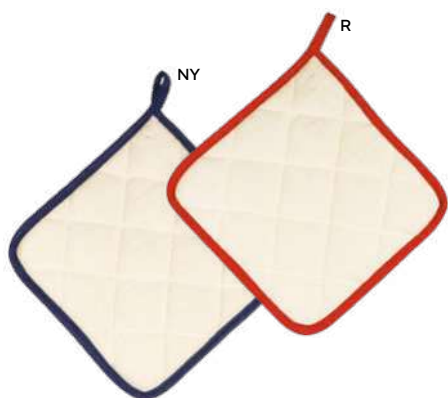

GUANTO DA CUCINA

in cotone 100% con bordino a contrasto.

200/10 18x28 cm.

M cotone

SST

Napa K18013

€ 1,18

PRESINA DA CUCINA