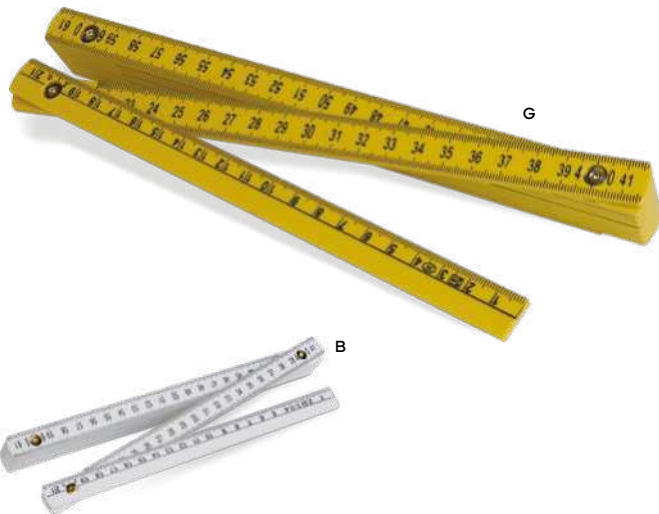

250/50 Ø 5,8x10 cm.

PU

Metri S26210 € 4,26

SS-SLV1

METRO PIEGHEVOLE
2 metri, in legno di faggio.

100/25 24x3,8x1,6 cm.
legno

Utensili

Articoli ideali per attività creative, piccoli lavori di riparazione e manutenzione, offrono praticità e precisione in ogni situazione.