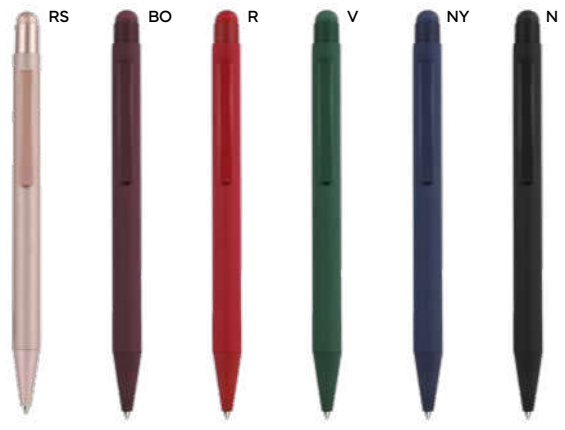

recycled aluminium

* new

touch