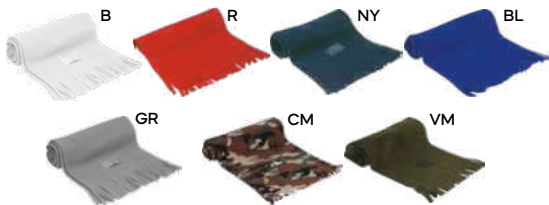

CAPPELLINO ZUCCOTTO IN PILE
con targhetta in nylon (5,5x3 cm).

100/50 taglia unica

M pile

220 gr./m²

CM (MIMETICO) € 2,43
ALTRI COLORI € 2,01

Puno K18001

SCIARPA IN PILE CON TARGHETTA
antipilling con targhetta in nylon (5,5x3 cm).