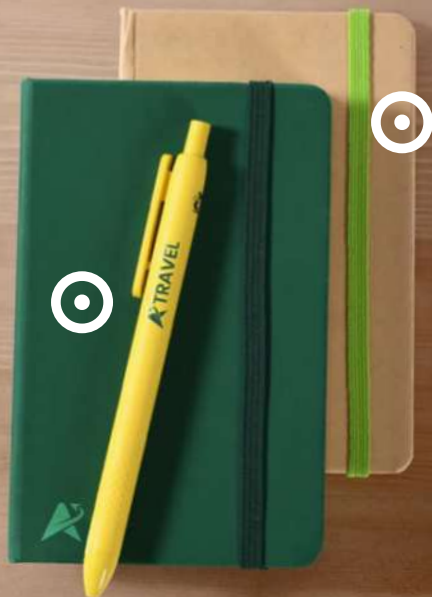

Penne in carta riciclata

Penne in carta riciclata, ecologiche e funzionali, ideali per chi cerca un prodotto sostenibile senza rinunciare a performance e design.

♥ S26464 office p.103 S26476 office p.113