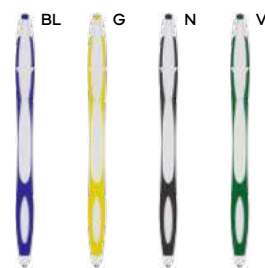

€ 0,37

PENNA A SFERA

con chiusura a rotazione, refill nero.

ST

1000/100 13,9 cm.

plastica

10 gr.

**Dava B11009**