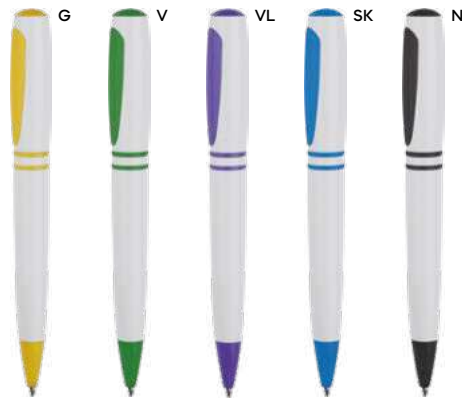

€ 0,37

PENNA A SFERA

con chiusura a scatto, refill nero.

ST

1000/50 14,5 cm.

plastica

8 gr.

Graf B11028