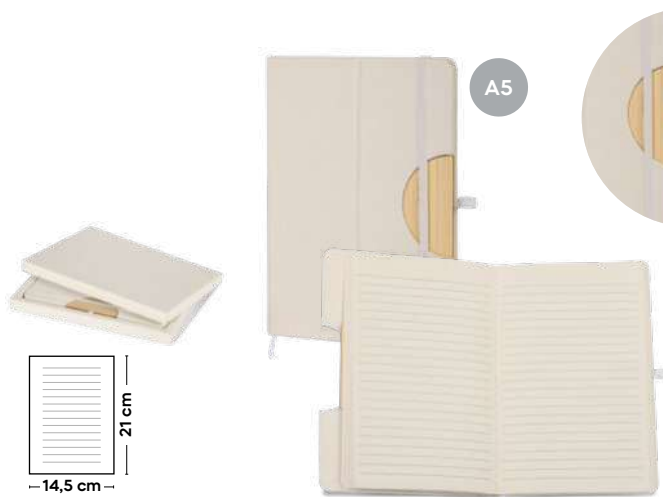

A5

Inser S26521

€ 7,45

SSC-STC
SLV1

BLOCCO PER APPUNTI IN CARTONE DEL LATTE CON TAG NFC (144 bytes)

realizzato con cartoni riciclati del latte. Dopo aver separato i materiali dei cartoni del latte, la carta viene utilizzata per creare il blocchetto. Con inserto in bambù, con fogli a righe (80 fogli), chiusura con elastico, cordino segnalibro, passante elastico porta penna (penna non inclusa). La copertina del blocco per appunti è pieghevole e può fungere da base di appoggio per smartphone. Nell'inserto in bambù è presente il tag NFC (Near Field Communication) che permette di collegarsi a smartphone, tablet e qualsiasi altro dispositivo con tecnologia NFC per trasferimento link senza fili a breve distanza. In astuccio singolo realizzato in cartone del latte.

20/10 17,3x24x1,9 cm.

cartone riciclato del latte/bambù