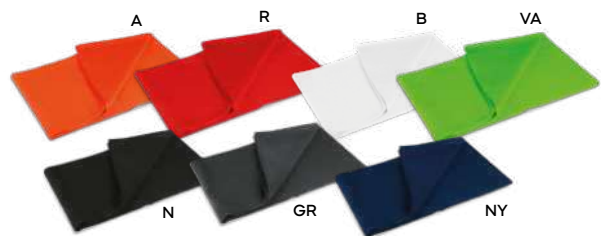

Java K18004

€ 5,02

SF1

SCIARPA

caldissima sciarpa in acrilico a costine 1x1, doppio strato.
Peso 170 gr

50/25 180x25 cm. circa

acrilico