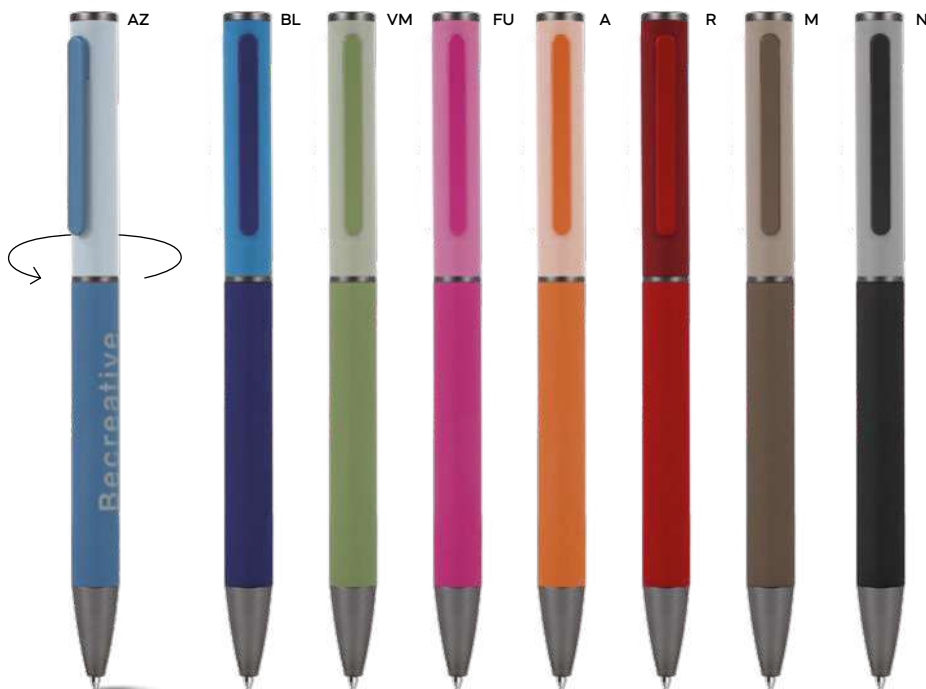

100/50 7,8x14,5x1,4 cm.

plastica

penne	135
set scrittura	177
portapenne & accessori	189
matite & colori	192

S26532
office p.105

S26286
drink p.252

penne

Penne in alluminio

Leggere e resistenti, queste penne sono ideali per chi cerca un prodotto elegante e durevole, perfetto per la personalizzazione del proprio brand.