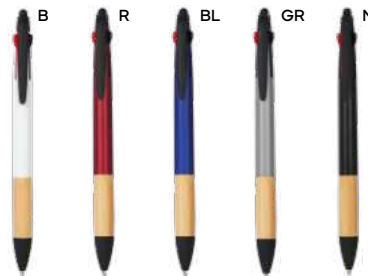

PENNA A SFERA A 3 COLORI CON TOUCH SCREEN
in plastica, inchiostri di colore blu, nero e rosso, chiusura a rotazione.

STM

1000/100 14 cm.

plastica

10 gr.

 **bamboo**

Tria B11280 € 0,44

PENNA A SFERA A 3 COLORI CON TOUCH SCREEN
fusto in plastica, impugnatura in bambù, inchiostri di colore blu, nero e rosso, chiusura a scatto.