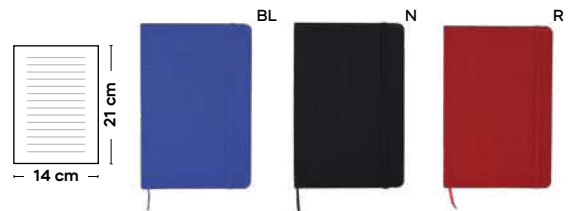

Glom S26503

€ 2,33

SFC

BLOCCO PER APPUNTI IN RPET

blocco per appunti con fogli a righe (80 fogli),
cordino segnalibro, chiusura con elastico.
Copertina in RPET.

50/25 14x21x1,4 cm.

carta/RPET