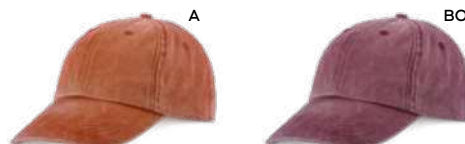

*new

SST-SF

Beck K18307

€ 3,79

CAPPELLINO DA PESCATORE VINTAGE
in morbido cotone prelavato che gli
dona un aspetto vintage.

250/50 taglia unica

cotone 100%

SST-SF

Axel K18306

€ 3,53

CAPPELLINO 6 PANNELLI VINTAGE
morbido, destrutturato e con effetto
prelavato che gli donano un aspetto
vintage, con visiera precurvata e
chiusura in velcro.

200/50 regolabile con velcro

cotone 100%