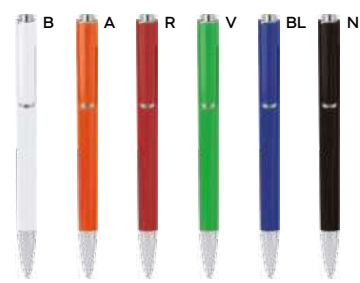

€ 0,34

PENNA A SFERA

con chiusura a scatto, refill nero.

ST

1000/100 14 cm.

plastica

9 gr.

**Post B11036**