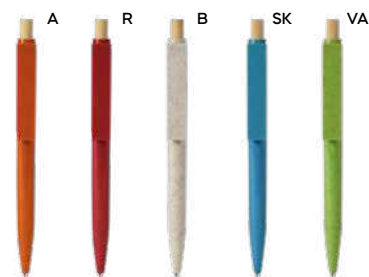

1000/100 13,9 cm.

M fibra di bambù+ABS/bambù

9 gr.

Penne in paglia di grano

Durature e perfette per chi cerca un'alternativa sostenibile e resistente per promuovere il proprio brand.

penne

inchiostro blu

Nota B11301 € 0,34