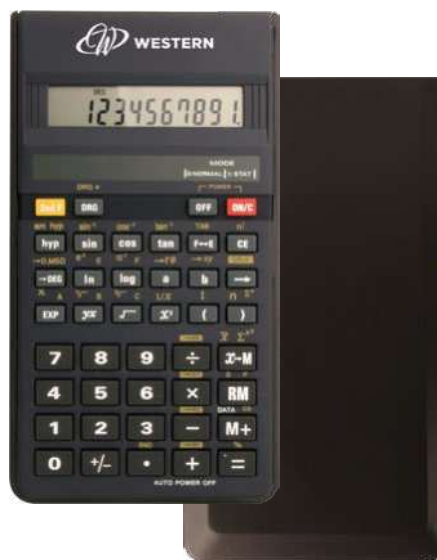

Quad G16601

€ 7,71

CALCOLATRICE SCIENTIFICA
10 cifre, con tutte le operazioni complesse di calcolo trigonometrico/esponenziale/logaritmico. Con custodia rigida sfilabile. Pile fornite.

100/50 7,8x14,5x1,4 cm.

plastica