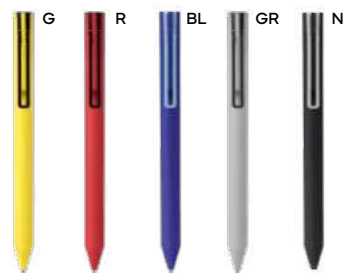

Write

Tipo B11308

€ 0,42

PENNA A SFERA

in plastica rivestita in materiale gommato al tatto, chiusura a scatto e refill nero.

STM

1000/100 14,6 cm.

plastica

9 gr.

* new