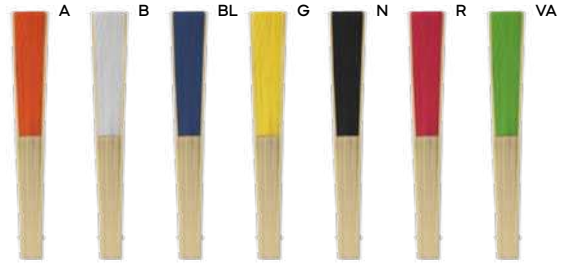

Venta S26042 € 1,44

STC

VENTAGLIO IN CARTA E BAMBÙ
richiudibile in bambù e carta,
lunghezza 21 cm.

500/25 21 cm.

bambù/carta