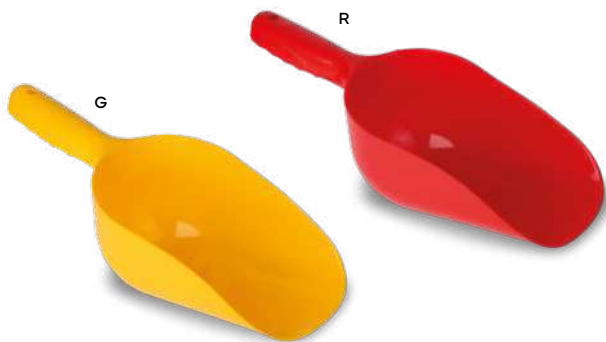

Bauz S26300

€ 1,54

PALETTA IN PLASTICA

STC

100/10   28x8x9,5 cm.

plastica