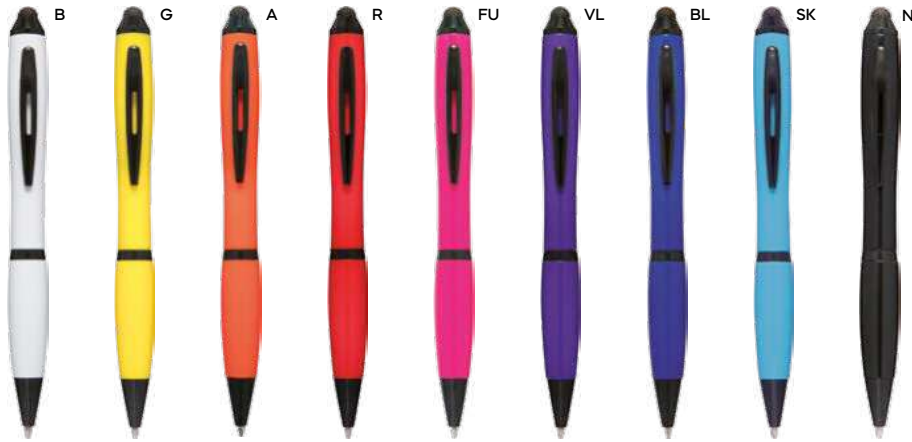

Write

Misae B11170 € 0,31

ST-DIG1

PENNA A SFERA CON TOUCH SCREEN
in plastica con clip in metallo,
chiusura a rotazione, refill nero.

1000/100 13,4 cm.

plastica/metallo

10 gr.