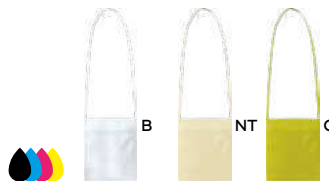

 PVC

 SSC

organic cotton

Grap Q24279 € 1,12

SST-SFT

TRACOLLA PORTABICCHIERE CON SOFFIETTO IN COTONE ORGANICO
tracolla 90 cm. circa, da degustazione.

500/50 18x22x10 cm.

cotone organico 100% (150 gr/m²)