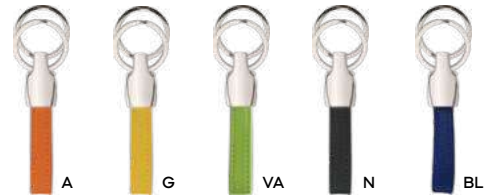

Sabae E14260 € 1,54

SL1-SL2

PORTACHIAVI
con astuccio in confezione singola.

400/100 9,8x1,8x0,4 cm.

M metallo/PU

Clame E14137 € 2,07

SS-SL1

PORTACHIAVI
con doppio anello ed astuccio in confezione singola.

400/100 11,5x1,7x1 cm.

M metallo/PVC