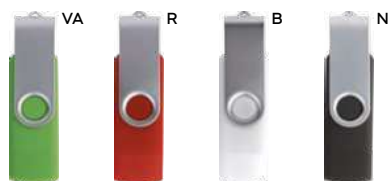

Echy E14655

MEMORIA USB DA 8GB CON CONNETTORE TYPE C

con connettore micro USB (tipo C), USB 2.0, senza laccio, confezione singola in scatoletta bianca. Compatibile solo con apparecchi che supportano la funzione OTG.

100 7,1x2x1,1 cm.

plastica/acciaio

PREZZO SU RICHIESTA