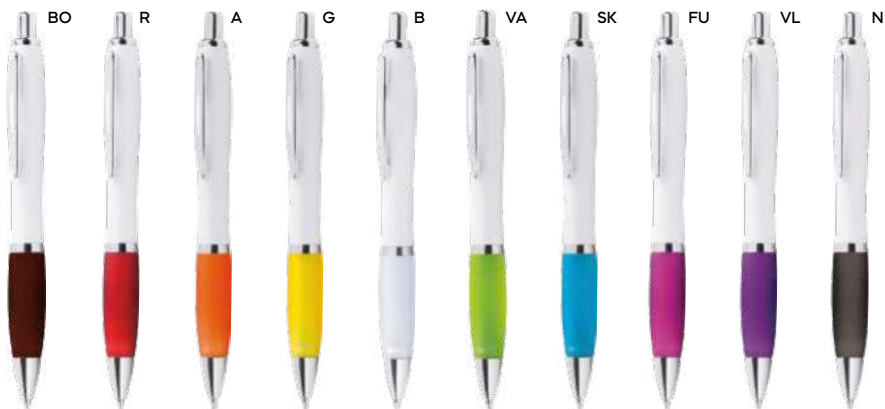

€ 0,21

PENNA A SFERA

in plastica con clip in metallo, chiusura a scatto, refill nero.

1000/100 14 cm.

plastica/metallo

12 gr.

bestseller ★

ST-DIG1