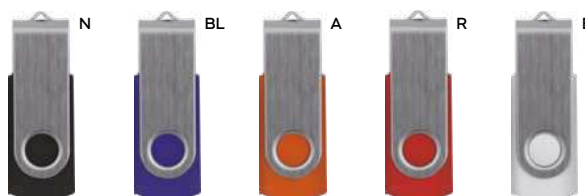

 200/50  7,1x7,1x2,5 cm.

 plastica

Chiavette usb

Soluzioni pratiche e compatte per archiviare e trasferire i tuoi dati in modo rapido e sicuro, sempre a portata di mano.

★ bestseller

VA

3.0

Lumi E14613