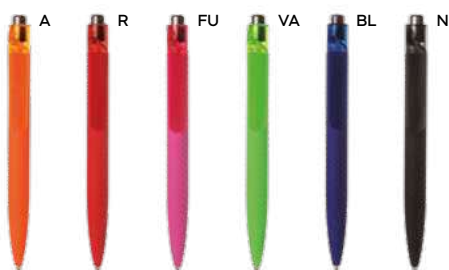

Char B11128

€ 0,34

ST

PENNA A SFERA

in plastica con effetto gommato al tatto, stampabile solo sulla clip, chiusura a scatto, refill nero.

1000/100 13,9 cm.

plastica

10 gr.