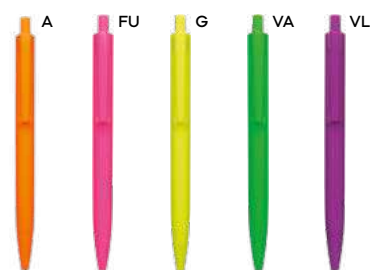

Writa B11167

€ 0,34

ST

PENNA A SFERA COLORI FLUORESCENTI

con chiusura a scatto, refill nero.

1000/100 14,3 cm.

plastica

9 gr.