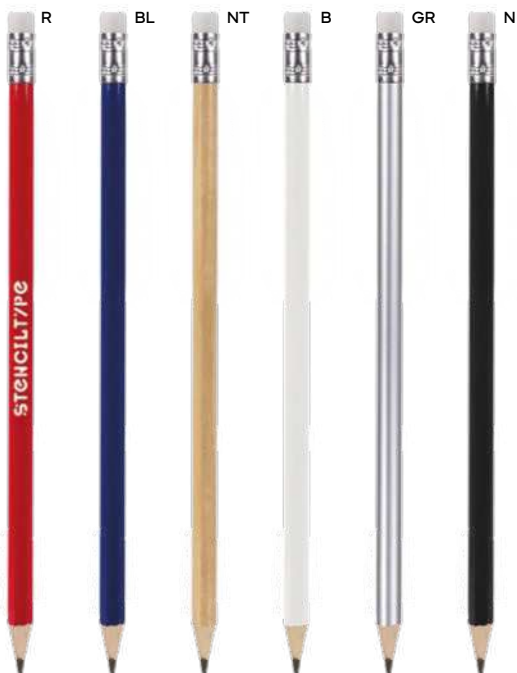

6 gr.

Vire B11155 € 0,16

MATITA NERA CON GOMMA
mina 2B.

ST

1000/100 18,8 cm

legno

5 gr.

* new