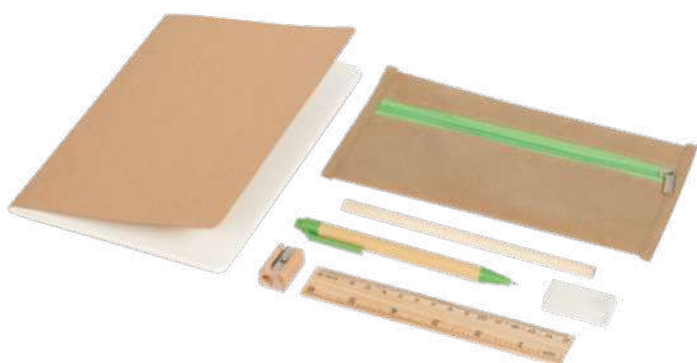

Notar S26434

€ 4,05

SSC1

SET CANCELLERIA

con matita in legno (mina HB), penna in cartoncino riciclato, righello in legno con scala in centimetri e inch, gomma, temperamatite in legno, quaderno per appunti (30 fogli) e astuccio in TNT con chiusura a zip.

100/50