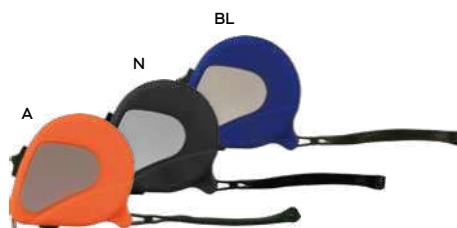

Scale S26204

€ 2,48

FLESSOMETRO DA 3 METRI
con blocco del nastro, riavvolgimento
automatico, clip per cingia e corda per polso.

120/12 7x6,2x3 cm.

plastica