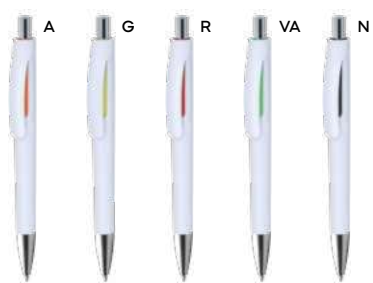

PENNA A SFERA

con chiusura a scatto, refill nero.

ST-DIG1

1000/100

13,8 cm.

plastica

7 gr.

**Stiro B11270**