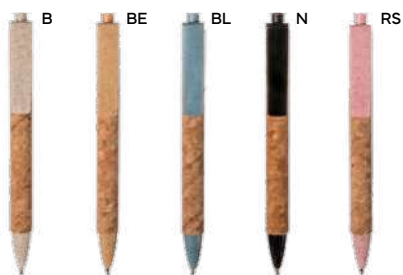

Rimo B11114 € 0,39

ST-SLL

PENNA A SFERA

in sughero, clip, pulsante e puntale in paglia di grano e ABS, chiusura a scatto, refill nero.

1000/100 14 cm.

M sughero/paglia di grano+ABS

11 gr.

Penne in sughero

Penne in sughero, ecologiche e uniche, ideali per chi cerca un prodotto sostenibile con un design naturale ma distintivo.

S26514
office p.108

S26278
drink p.262

Corks B11127 € 0,39

SLL-ST

PENNA A SFERA

in sughero e plastica, chiusura a scatto, refill nero.

1000/100 14,1 cm.

M sughero/plastica

11 gr.

Liry B11126 € 0,39

SLL-ST

PENNA A SFERA

in sughero, paglia di grano e ABS, pulsante in legno, chiusura a scatto, refill nero.

1000/100 13,5 cm.

M sughero/paglia di grano+ABS

5 gr.