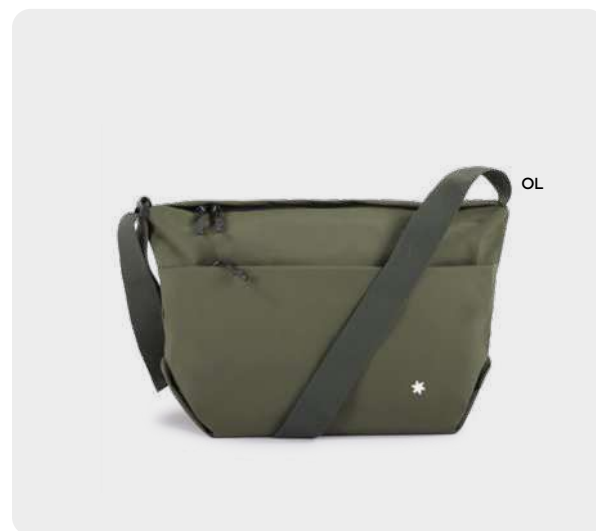

OL

*

Vera Q24368

€ 27,32

SSCM

BORSA DA VIAGGIO

realizzata in poliestere di alta qualità, scomparto principale con tasca interna entrambi con chiusura a zip. Tasca frontale e tasca posteriore con chiusura a zip, con tracolla regolabile e staccabile.

20 64x35x24 cm. - 54L

M poliestere 75D

Luna Q24367

€ 19,61

SSCM

TRACCOLLA

realizzata in poliestere di alta qualità, scomparto principale con chiusura a zip, con due tasche interne aperte ed una tasca interna con chiusura a zip. Tasca frontale e tasca posteriore con chiusura a zip, con tracolla regolabile.

20 41x27x17,5 cm. - 19L

M poliestere 75D