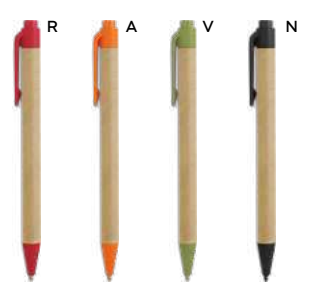

Timo B11068 € 0,24

PENNA A SFERA BIODEGRADABILE
in plastica biodegradabile e cartone riciclato, chiusura a scatto, refill nero.
1000/100 14 cm.
plastica biodegradabile
cartone riciclato
6 gr.

recycled paper