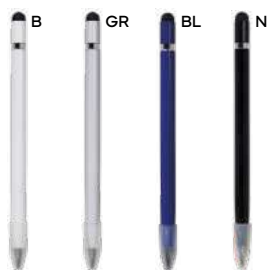

 200/50  Ø 1,1x14,5 cm.

 bambù/metallo/cotone

 30 gr. (matita)

touch

↙ **gommino interno**

Grau B11285 € 0,60

SL

MATITA TOUCH SCREEN CON GRAFITE IN METALLO