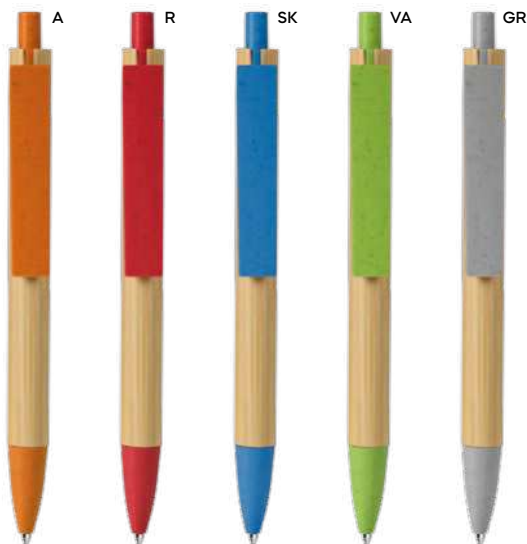

Sten B11302 € 0,44

STM

PENNA A SFERA CON REFILL BLU fusto in bambù, puntale, clip e pulsante di chiusura a scatto in paglia di grano e ABS, refill blu.

1000/100 13,8 cm.

bambù/paglia di grano+ABS

8 gr.