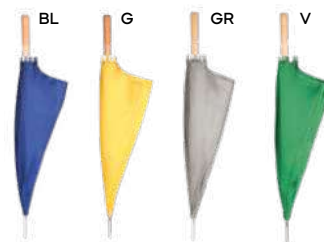

Storm K18200 € 7,45

OMBRELLO AUTOMATICO 23"
con manico dritto in legno, puntale e asta in metallo.

24/12 Ø 100x84 cm.

M poliestere 190T