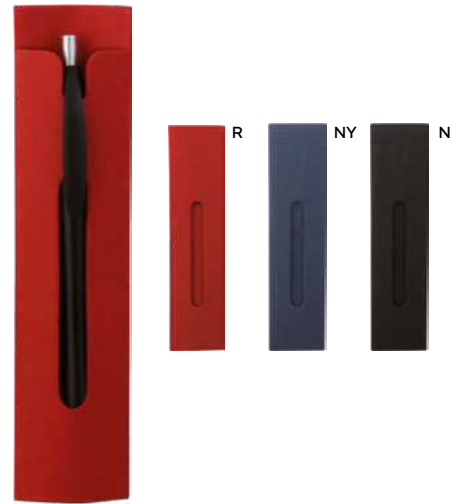

BUSTINA PORTA PENNA
a 1 posto in cartoncino (penna non inclusa).

SS

5000/1000/100 15,2x3,7 cm.

M carta