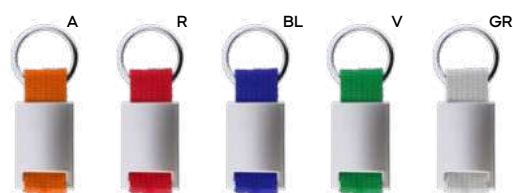

Tups E14145

€ 1,36

PORTACHIAVI IN METALLO E POLIESTERE
con astuccio in confezione singola.

SL1-SL2

400/100 9x2,8x0,5 cm.

M metallo/poliestere

28 gr.