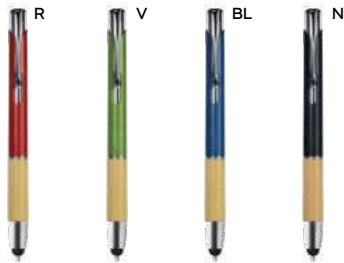

wheat
straw

bamboo

Diro B11273 € 0,58

STM-SL

PENNA A SFERA CON TOUCH SCREEN
fusto in paglia di grano e ABS,
impugnatura in bambù e clip in metallo.
Chiusura a scatto, refill nero.

1000/100 14 cm.

paglia di grano+ABS/bambù/metallo

10 gr.

Brix B11138 € 0,37

SL-STM

PENNA A SFERA CON TOUCH SCREEN
fusto in bambù, clip in metallo,
pulsante e puntale in plastica, chiusura
a scatto, refill nero.

1000/100 13,8 cm.

bambù/metallo/plastica

10 gr.

SL-STM

Kave B11279 € 1,02

PENNA A SFERA CON TOUCH SCREEN
fusto in bambù, clip in metallo, puntale
in plastica, chiusura a scatto, refill
nero.

500/50 14,3 cm.

bambù/metallo/plastica

14 gr.