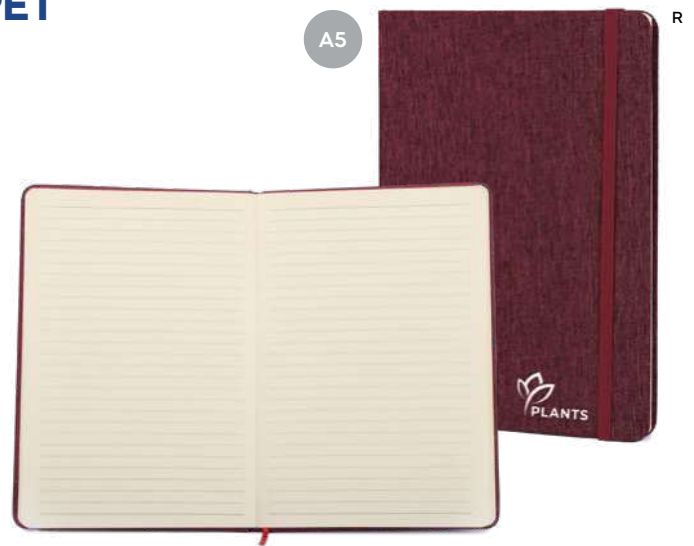

BLOCCO PER APPUNTI

blocco per appunti (100 fogli) in cartone riciclato, cordino segnalibro e chiusura con elastico.

100/50 9,2x14x1,5 cm.

carta riciclata

R-PET

MINI

A5

Latos S26516