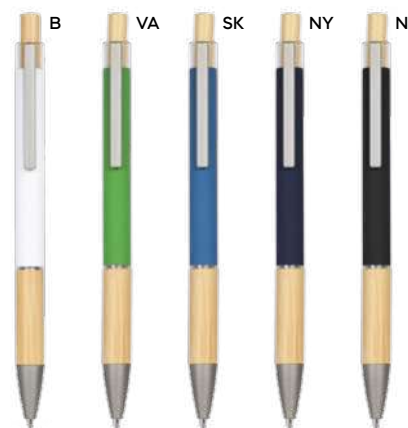

15 gr.

bamboo

soft touch

bamboo
 recycled  **aluminium**
**Juna B11288**

€ 0,71

SL

**PENNA A SFERA**

fusto in alluminio rivestito in materiale gommato al tatto, clip in metallo, puntale in plastica, impugnatura in bambù, chiusura a scatto con pulsante in bambù, refill nero. Personalizzazione solo con incisione laser, il logo inciso sarà di colore silver.