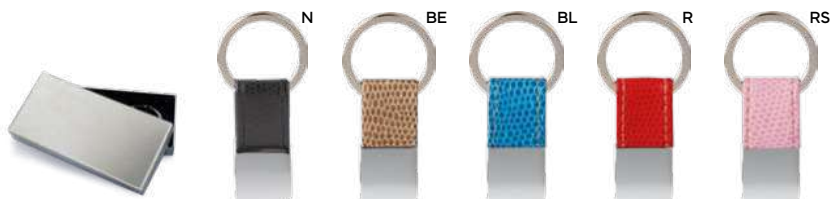

400/100 9,8x1,8x0,4 cm.

M metallo/PU

Clame E14137 € 2,07

SS-SL1

PORTACHIAVI
con doppio anello ed astuccio in confezione singola.

400/100 11,5x1,7x1 cm.

M metallo/PVC

Ucla E14210