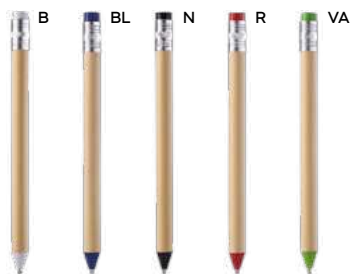

recycled paper

Kalo B11112

€ 0,31

ST

PENNA A SFERA

a forma di matita, chiusura a scatto, refill nero.

1000/100 16,2 cm.

plastica/cartone riciclato

6 gr.