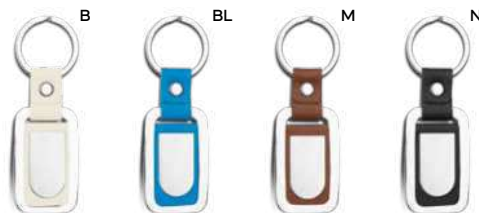

PORTACHIAVI

con astuccio in confezione singola.

400/100 9,2x2,2x0,8 cm.

metallo/PU

GR

Clivy E14245

€ 2,07

SL1