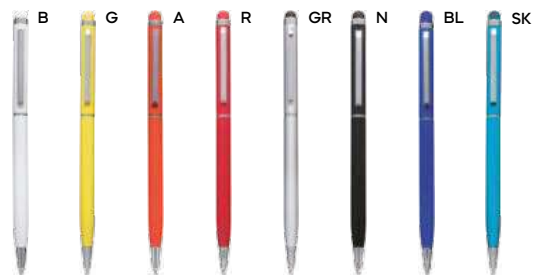

Fina B11163

€ 0,39

PENNA A SFERA CON TOUCH SCREEN

fusto sottile in alluminio, chiusura a rotazione, refill nero.

SL

1000/100 13,5 cm.

M alluminio

12 gr.