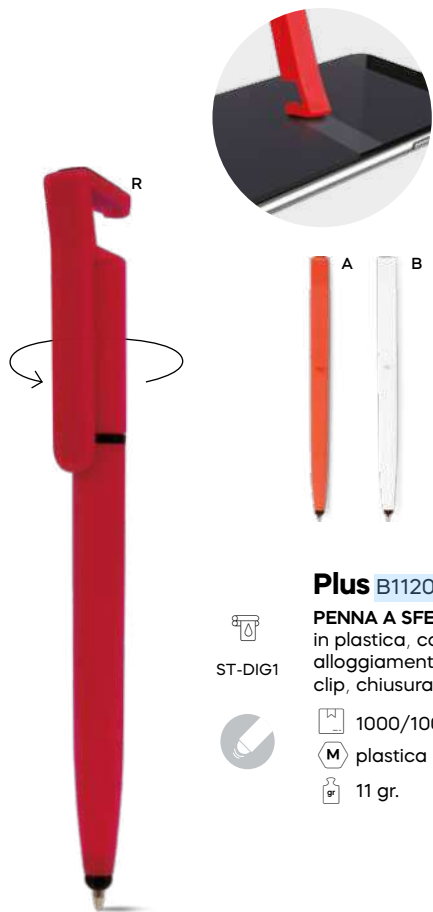

ST-SL

1000/100 14,7 cm.

plastica/bambù

9 gr.

↖ **3 colori**

tip
&
touch**Plus B11207** € 0,42

ST-DIG1

PENNA A SFERA CON TOUCH SCREEN
in plastica, con pulisci schermo e alloggiamento per smartphone nella clip, chiusura a rotazione, refill nero.