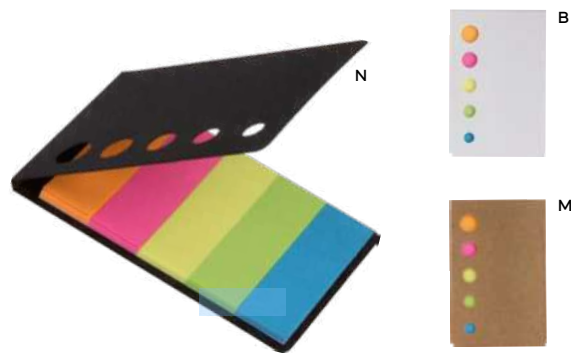

Fixim S26477

€ 0,29

SSC

SET SEGNALIBRI ADESIVI

1000/100 8,3x5,5x0,4 cm.

M carta